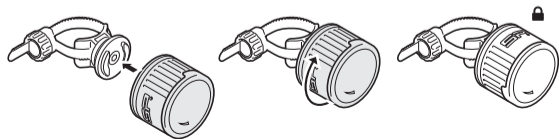

EN

- High temperatures can harm LiPo batteries.
- Using at low temperatures will reduce battery life.
- Reducing light output will increase runtime.
- A wall charger with 5V/500mA will increase charging time.
- Proper light setup is important to avoid disturbing other traffic.
- Do not look directly into the lens when the light is powered on.
- Please mount the light 1.8 degrees below the horizontal angle to obtain the lighting effect that meets the STVZO regulations.

DE

- Hohe Temperaturen können LiPo-Akkus schaden.
- Der Gebrauch bei niedrigen Temperaturen verkürzt die Lebensdauer des Akkus.
- Eine Reduzierung der Lichtleistung verlängert die Laufzeit.
- Ein Wandladegerät mit 5V/500mA verlängert die Ladezeit.
- Die richtige Einstellung der Beleuchtung ist wichtig, um andere Verkehrsteilnehmer nicht zu stören.
- Schauen Sie nicht direkt in die Linse, wenn das Licht eingeschaltet ist.
- Bitte montieren Sie das Licht 1,8 Grad unterhalb des Horizontalwinkels, um einen Lichteffect zu erzielen, der den Vorschriften der STVZO entspricht.

Technical Specifications

Input	5V, 900 mA
Battery voltage	3.8V
Battery capacity	3,42Wh, 900mAh
Working temperature	-20-40°C / -4-104°F
Working humidity	30-95% RH

IP55 RATED: Product is protected against dust ingress that could be harmful for the normal operation of the product but is not fully dust tight. It is protected against solid objects and water jets projected by a nozzle (6.3mm) from any directions.