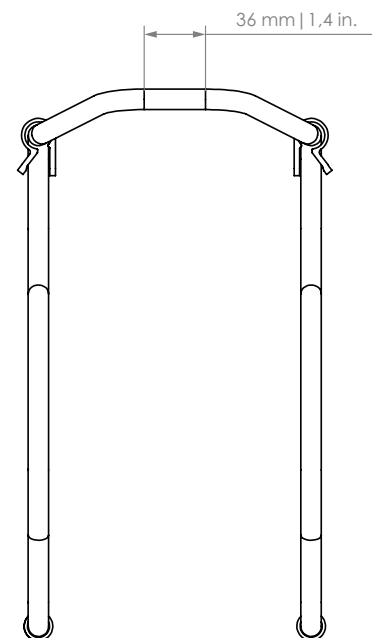

FRONT/IT

Vorderradgepäckträger | Front carrier | Porte-bagages avant | Voorrek

Art. 074100-001 (26|28|29")

D Der Gepäckträger ist nicht für die Montage eines Kindersitzes zugelassen!

EN The carrier is not allowed for mounting a child seat!

F Le porte-bagages n'est pas homologué pour supporter un siège enfant !

NL Gebruik de bagagedrager niet voor de bevestiging van een kinderzitje!

- PATENT-PENDING -

D Für Irrtümer und Druckfehler übernehmen wir keine Haftung. Änderungen vorbehalten.

EN We accept no liability arising from errors and mistakes. Subject to change.

F Nous déclinons toute responsabilité en cas d'erreurs, de fautes d'impression. Sous réserve de modifications.

NL Voor fouten en drukfouten aanvaarden wij geen aansprakelijkheid. Onderhevig aan verandering.