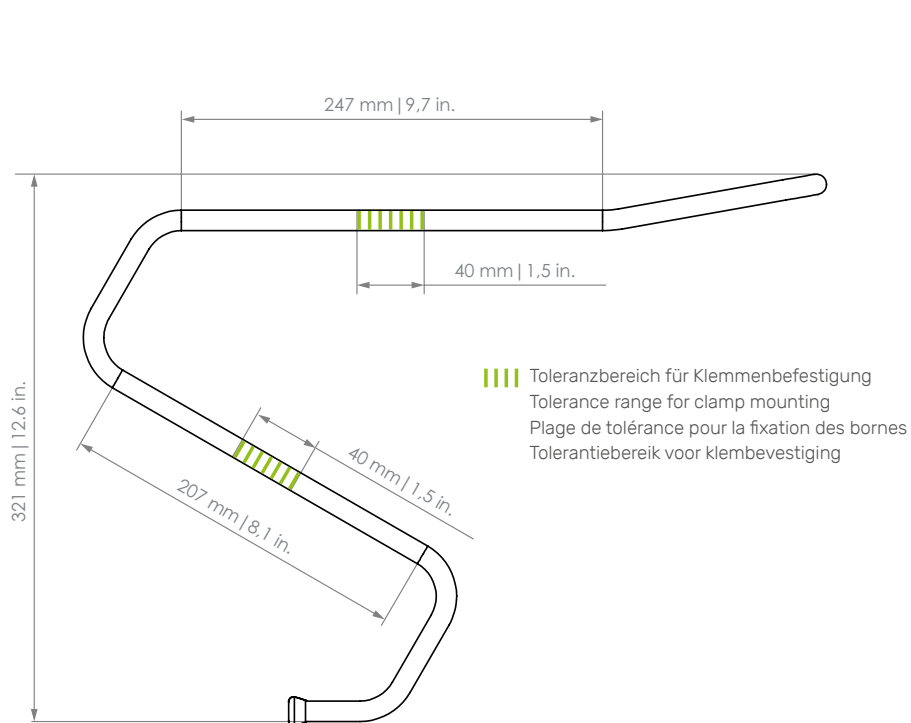

FRONT/IT

Vorderradgepäckträger | Front carrier | Porte-bagages avant | Voorrek

Art. 074100-001 (26|28|29")

D Der Gepäckträger ist nicht für die Montage eines Kindersitzes zugelassen!

EN The carrier is not allowed for mounting a child seat!

F Le porte-bagages n'est pas homologué pour supporter un siège enfant !

NL Gebruik de bagagedrager niet voor de bevestiging van een kinderzitje!

- PATENT-PENDING -

D Für Irrtümer und Druckfehler übernehmen wir keine Haftung. Änderungen vorbehalten.

EN We accept no liability arising from errors and mistakes. Subject to change.

F Nous déclinons toute responsabilité en cas d'erreurs, de fautes d'impression. Sous réserve de modifications.

NL Voor fouten en drukfouten aanvaarden wij geen aansprakelijkheid. Onderhevig aan verandering.