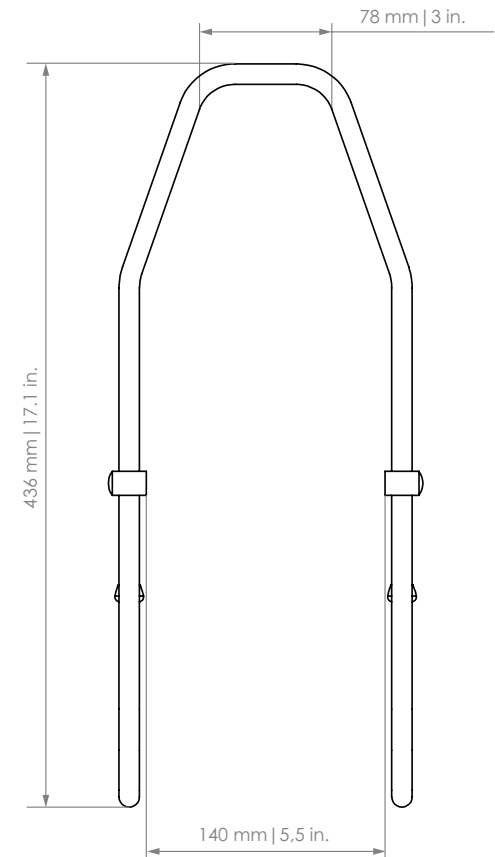

FRONT/IT

Vorderradgepäckträger | Front carrier | Porte-bagages avant | Voorrek

Art. 074100-001 (26|28|29")

D Der Gepäckträger ist nicht für die Montage eines Kindersitzes zugelassen!

EN The carrier is not allowed for mounting a child seat!

F Le porte-bagages n'est pas homologué pour supporter un siège enfant !

NL Gebruik de bagagedrager niet voor de bevestiging van een kinderzitje!

- PATENT-PENDING -

D Für Irrtümer und Druckfehler übernehmen wir keine Haftung. Änderungen vorbehalten.

EN We accept no liability arising from errors and mistakes. Subject to change.

F Nous déclinons toute responsabilité en cas d'erreurs, de fautes d'impression. Sous réserve de modifications.

NL Voor fouten en drukfouten aanvaarden wij geen aansprakelijkheid. Onderhevig aan verandering.